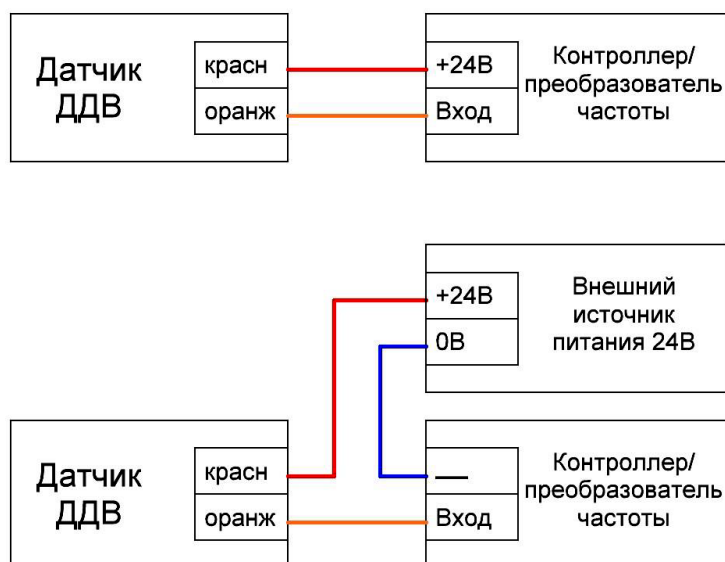

ОБРАТИТЕ ВНИМАНИЕ ПРИ ПОКУПКЕ:

Производитель вправе менять комплектацию, конструкцию и характеристики, не влияющие на качество конечного продукта, заявленного в паспорте.

Технические характеристики

Измеряемый параметр	Избыточное давление
Диапазон измерения (зависит от модели)	0-6 / 0- 10 / 0-16 бар
Погрешность измерения, не более	0,5%
Измеряемая среда	Вода, нейтральные газы, масло
Температура измеряемой среды	-20 ... -80 °С
Материал мембраны	Керамика
Напряжение питания	6-24 В DC
Выходной сигнал	4-20 мА
Подключение	Резьба G1/4
Подключение электрическое	Кабель ПВХ 3 м, свободные концы
Материал корпуса	Нержавеющая сталь
Степень защиты	IP65
Вес	150 г
Сертификация	EAC
Окружающая среда:	Рабочие условия -20 ... 80 °С, 0...95% RH
Температура хранения	-40 ... 80 °С (без конденсации)

Размеры (мм):

Схема подключения:

Таблица заказа:

ТИП	Датчик давления	ДДВ-1	-X
Диапазон	0-6 бар		6
	0-10 бар		10
	0-16 бар		16

Внимание:

При установке и замене датчика питание должно быть отключено. Обратите внимание на предотвращение образования пыли и конденсата. Во время установки кабелепровод может располагаться немного ниже датчика, чтобы пыль естественным образом падала на кабелепровод. Не используйте под чрезмерным давлением, так как это может повредить датчик. Некоторые технические показатели продукта могут быть изменены, при этом значения на этикетке продукта имеют преимущественную силу.