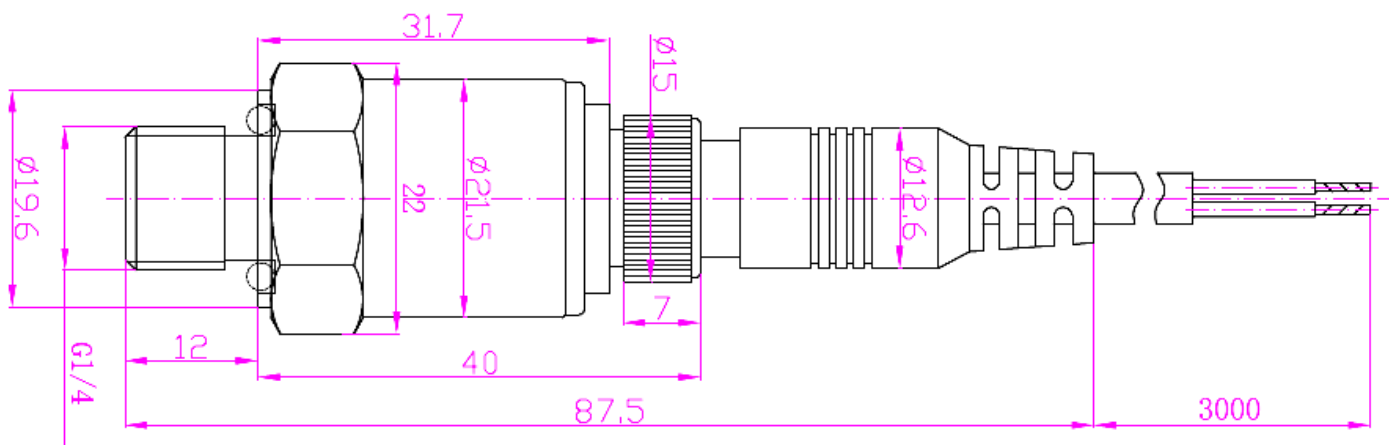

ОБРАТИТЕ ВНИМАНИЕ ПРИ ПОКУПКЕ:

Производитель вправе менять комплектацию, конструкцию и характеристики, не влияющие на качество конечного продукта, заявленного в паспорте.

Технические характеристики

Измеряемый параметр	Избыточное давление
Диапазон измерения (зависит от модели)	0-6 / 0- 10 / 0-16 бар
Погрешность измерения, не более	0,5%
Измеряемая среда	Вода, нейтральные газы, масло
Температура измеряемой среды	-20 ... -80 °С
Материал мембраны	Керамика
Напряжение питания	6-24 В DC
Выходной сигнал	4-20 мА
Подключение	Резьба G1/4
Подключение электрическое	Кабель ПВХ 3 м, свободные концы
Материал корпуса	Нержавеющая сталь
Степень защиты	IP65
Вес	150 г
Сертификация	EAC
Окружающая среда:	Рабочие условия -20 ... 80 °С, 0...95% RH
Температура хранения	-40 ... 80 °С (без конденсации)

Размеры (мм):

Схема подключения:

Таблица заказа:

ТИП	Датчик давления	ДДВ-1	-X
Диапазон	0-6 бар		6
	0-10 бар		10
	0-16 бар		16

Внимание:

При установке и замене датчика питание должно быть отключено. Обратите внимание на предотвращение образования пыли и конденсата. Во время установки кабелепровод может располагаться немного ниже датчика, чтобы пыль естественным образом падала на кабелепровод. Не используйте под чрезмерным давлением, так как это может повредить датчик. Некоторые технические показатели продукта могут быть изменены, при этом значения на этикетке продукта имеют преимущественную силу.